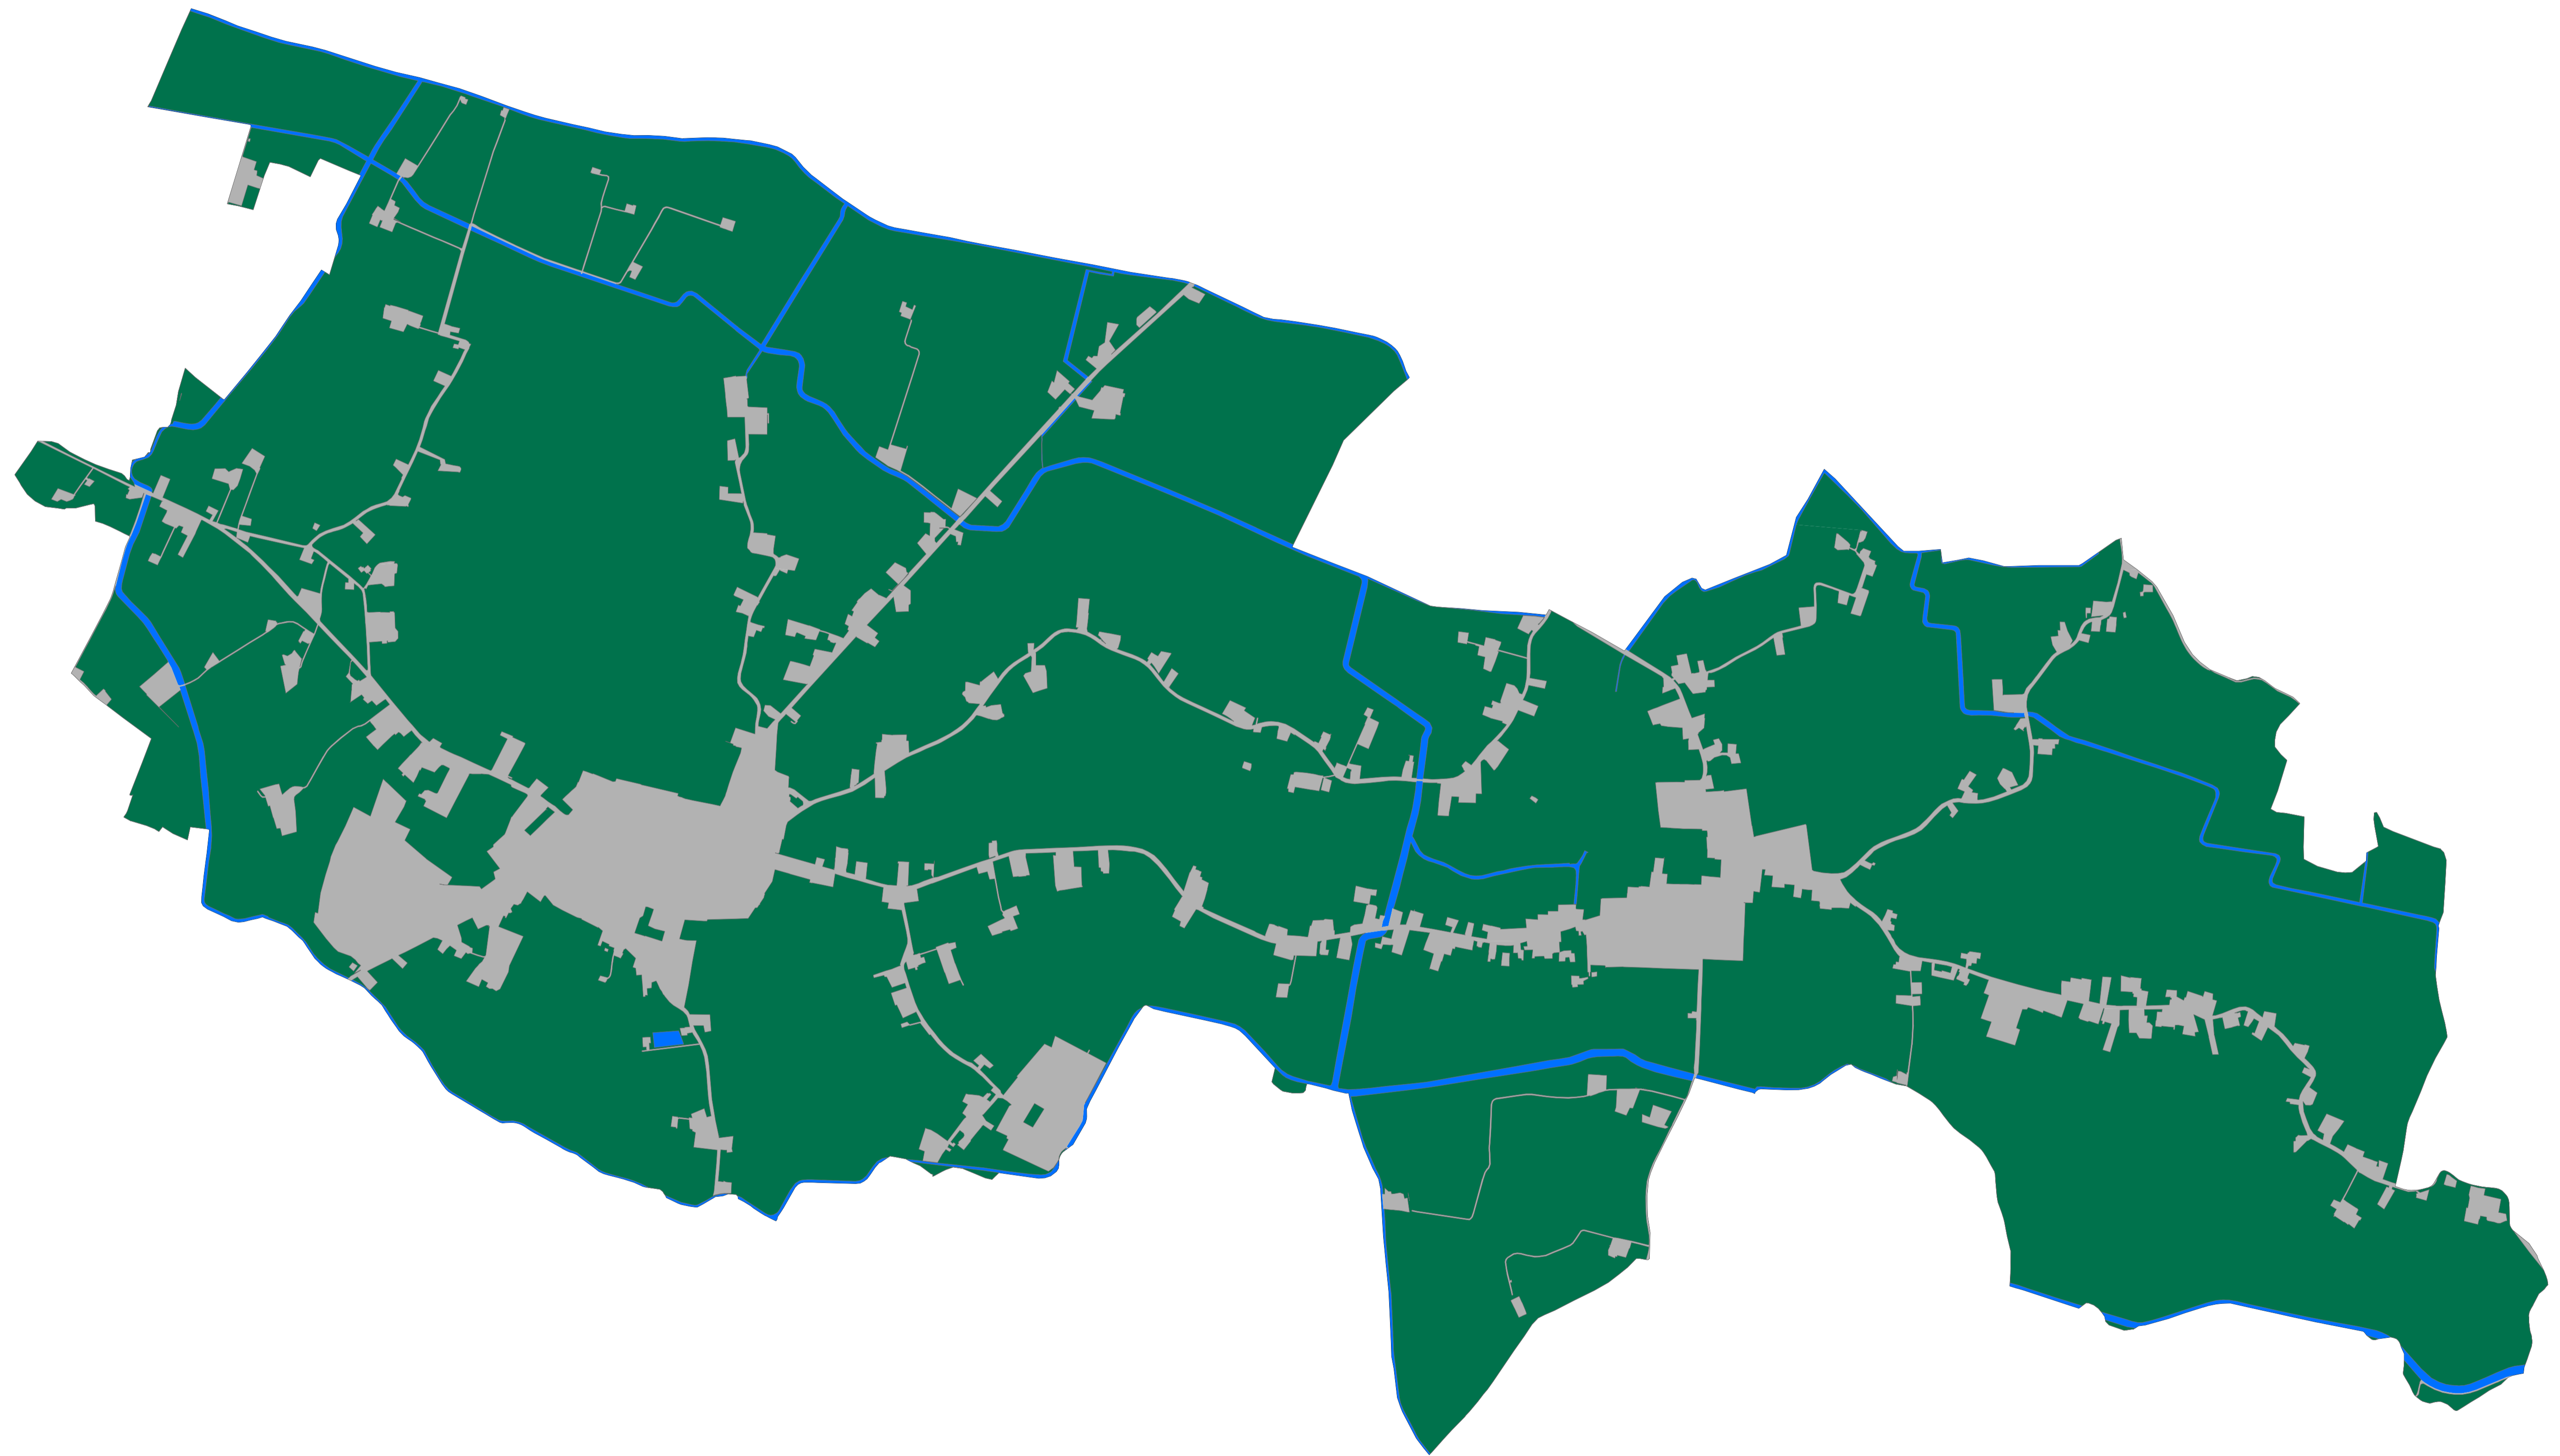

Superficie Territoriale Comunale USO DEL SUOLO

COMUNE DI TERRASSA PADOVANA
Provincia di Padova

PAT

Elaborato

Tav.

B 2

1

Scala

1:10.000

Tecnico incaricato:
BERTONI dott. GIULIANO

Marzo 2013

SUPERFICIE TERRITORIALE COMUNALE

Legenda

STC

Ambiente delle acque

Territori agricoli

Territori modellati artificialmente

a0102011_confinicomunali