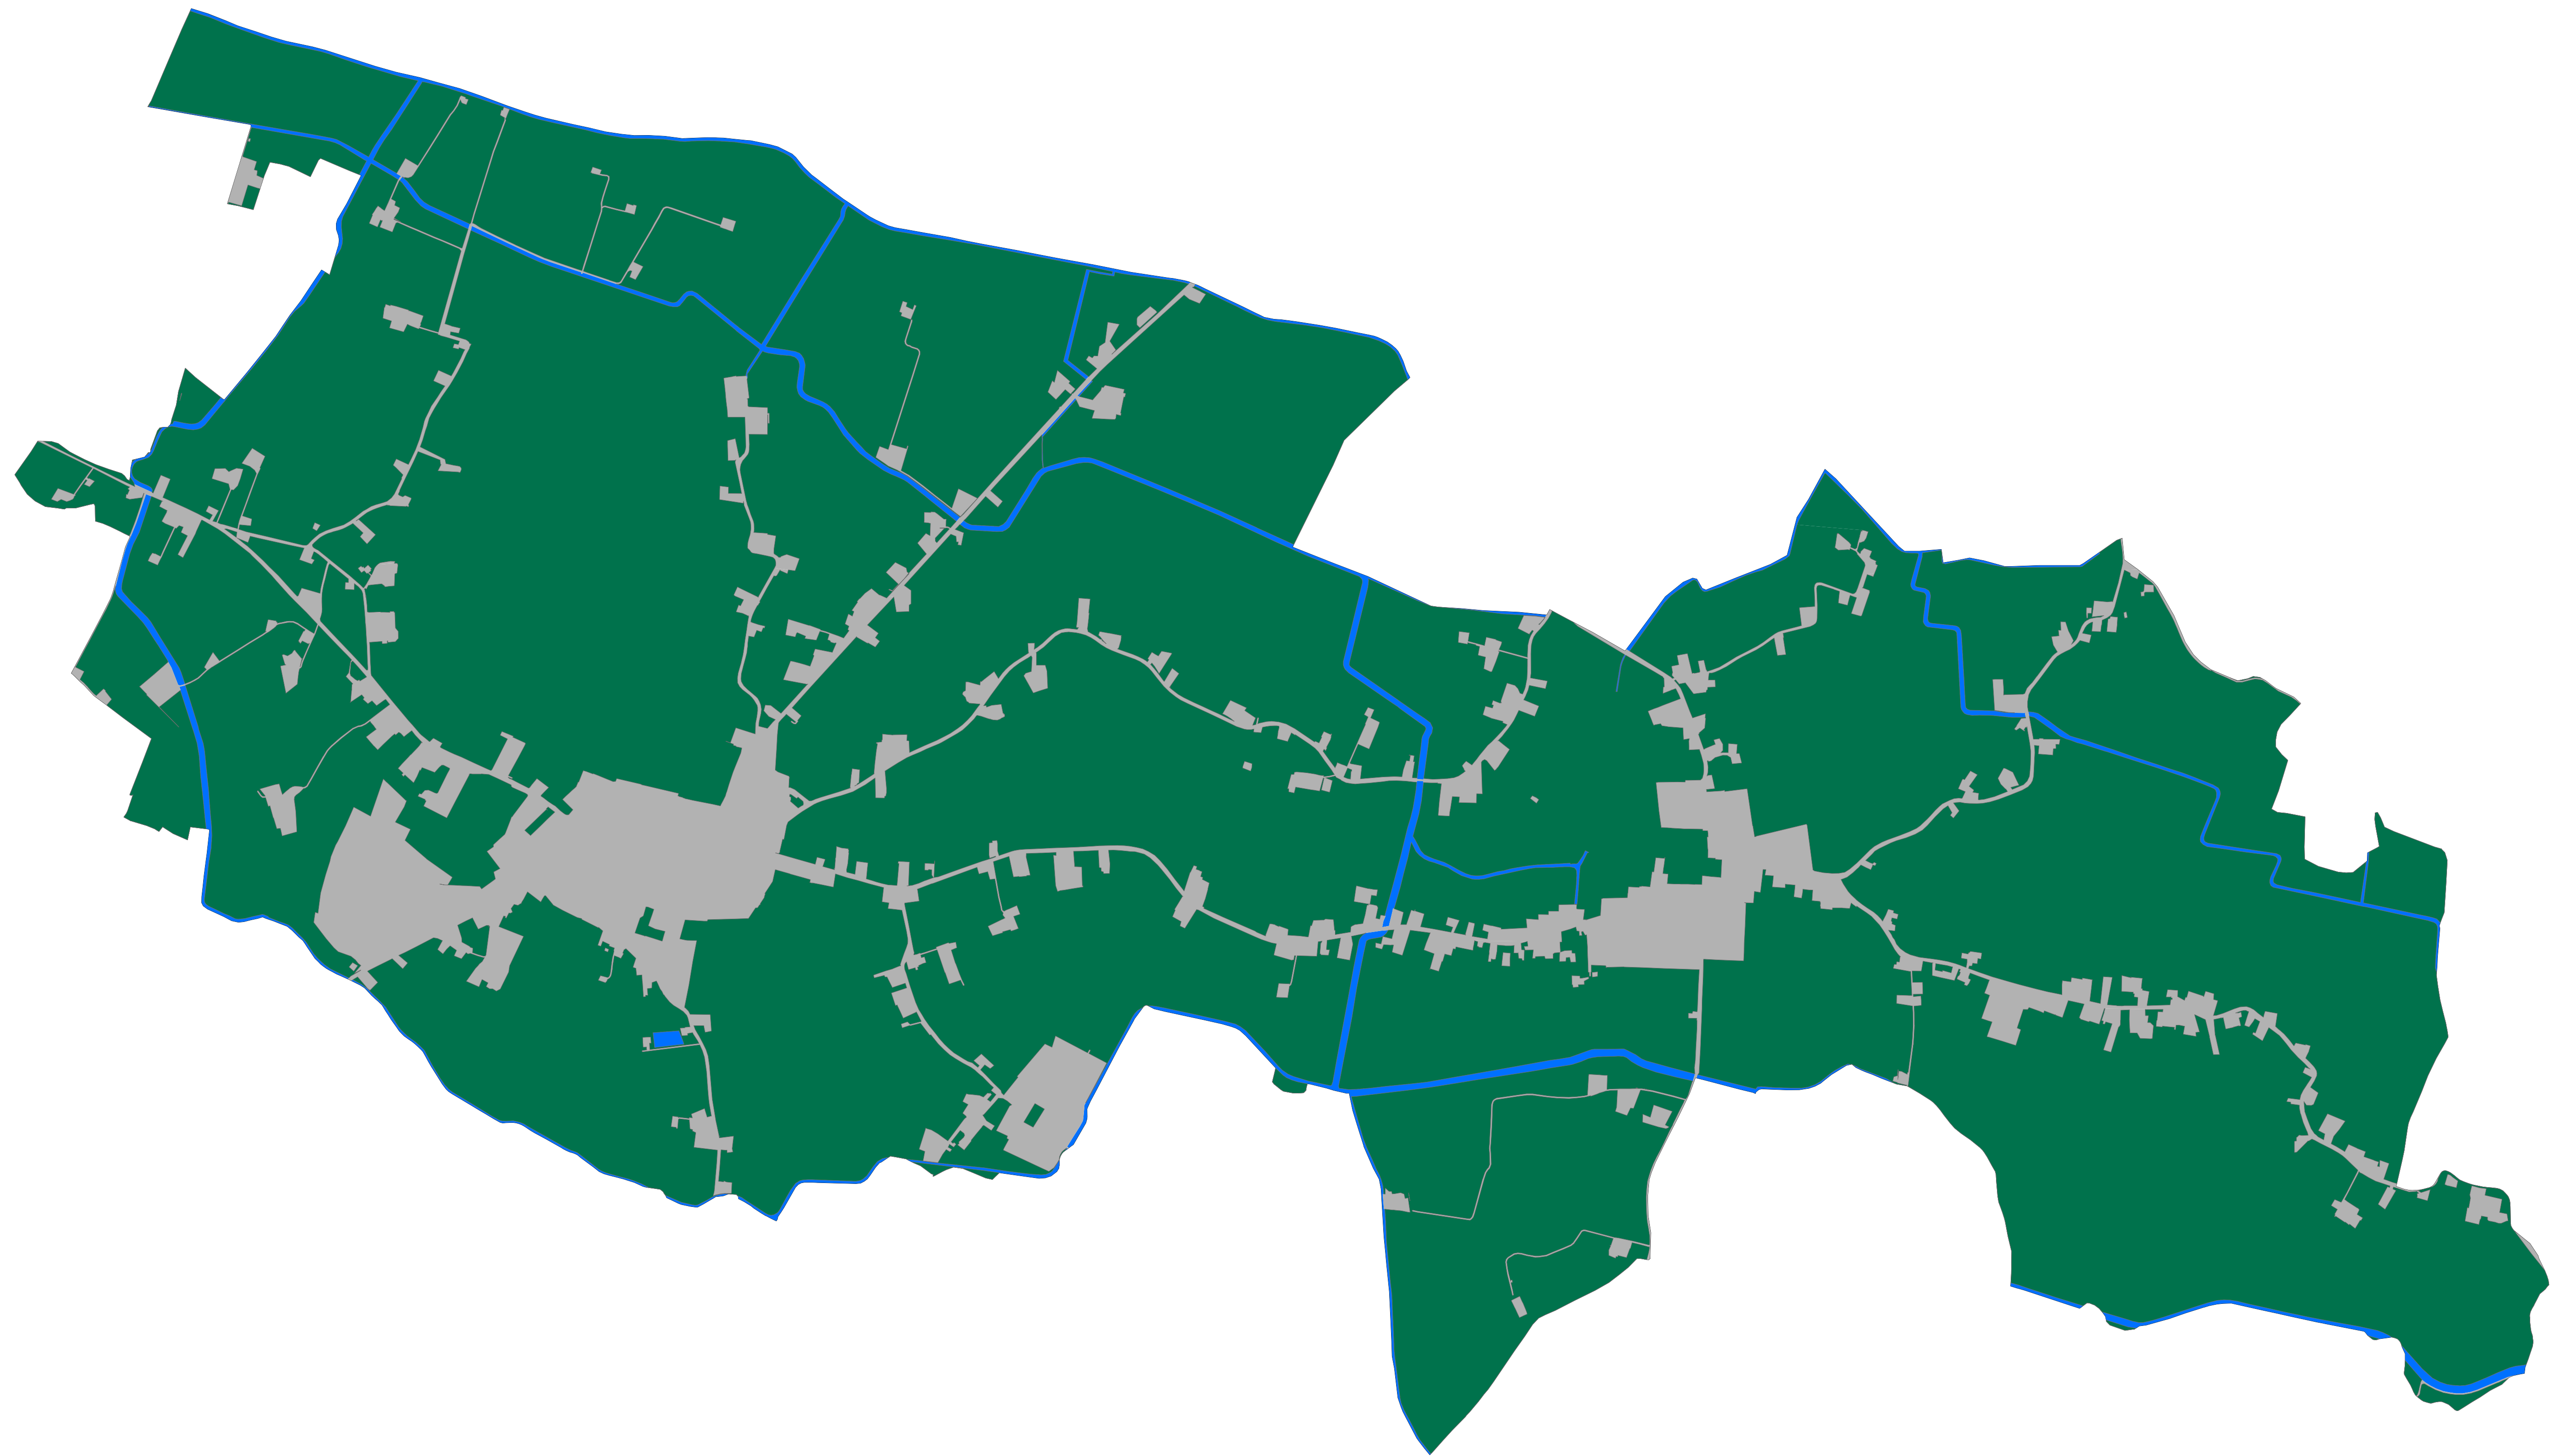

Superficie Territoriale Comunale USO DEL SUOLO

COMUNE DI TERRASSA PADOVANA
Provincia di Padova

PAT

Elaborato

Tav.

B 2

1

Scala

1:10.000

Tecnico incaricato:
BERTONI dott. GIULIANO

Marzo 2013

SUPERFICIE TERRITORIALE COMUNALE

Legenda

STC

-  Ambiente delle acque
-  Territori agricoli
-  Territori modellati artificialmente
-  a0102011_confinicomunali