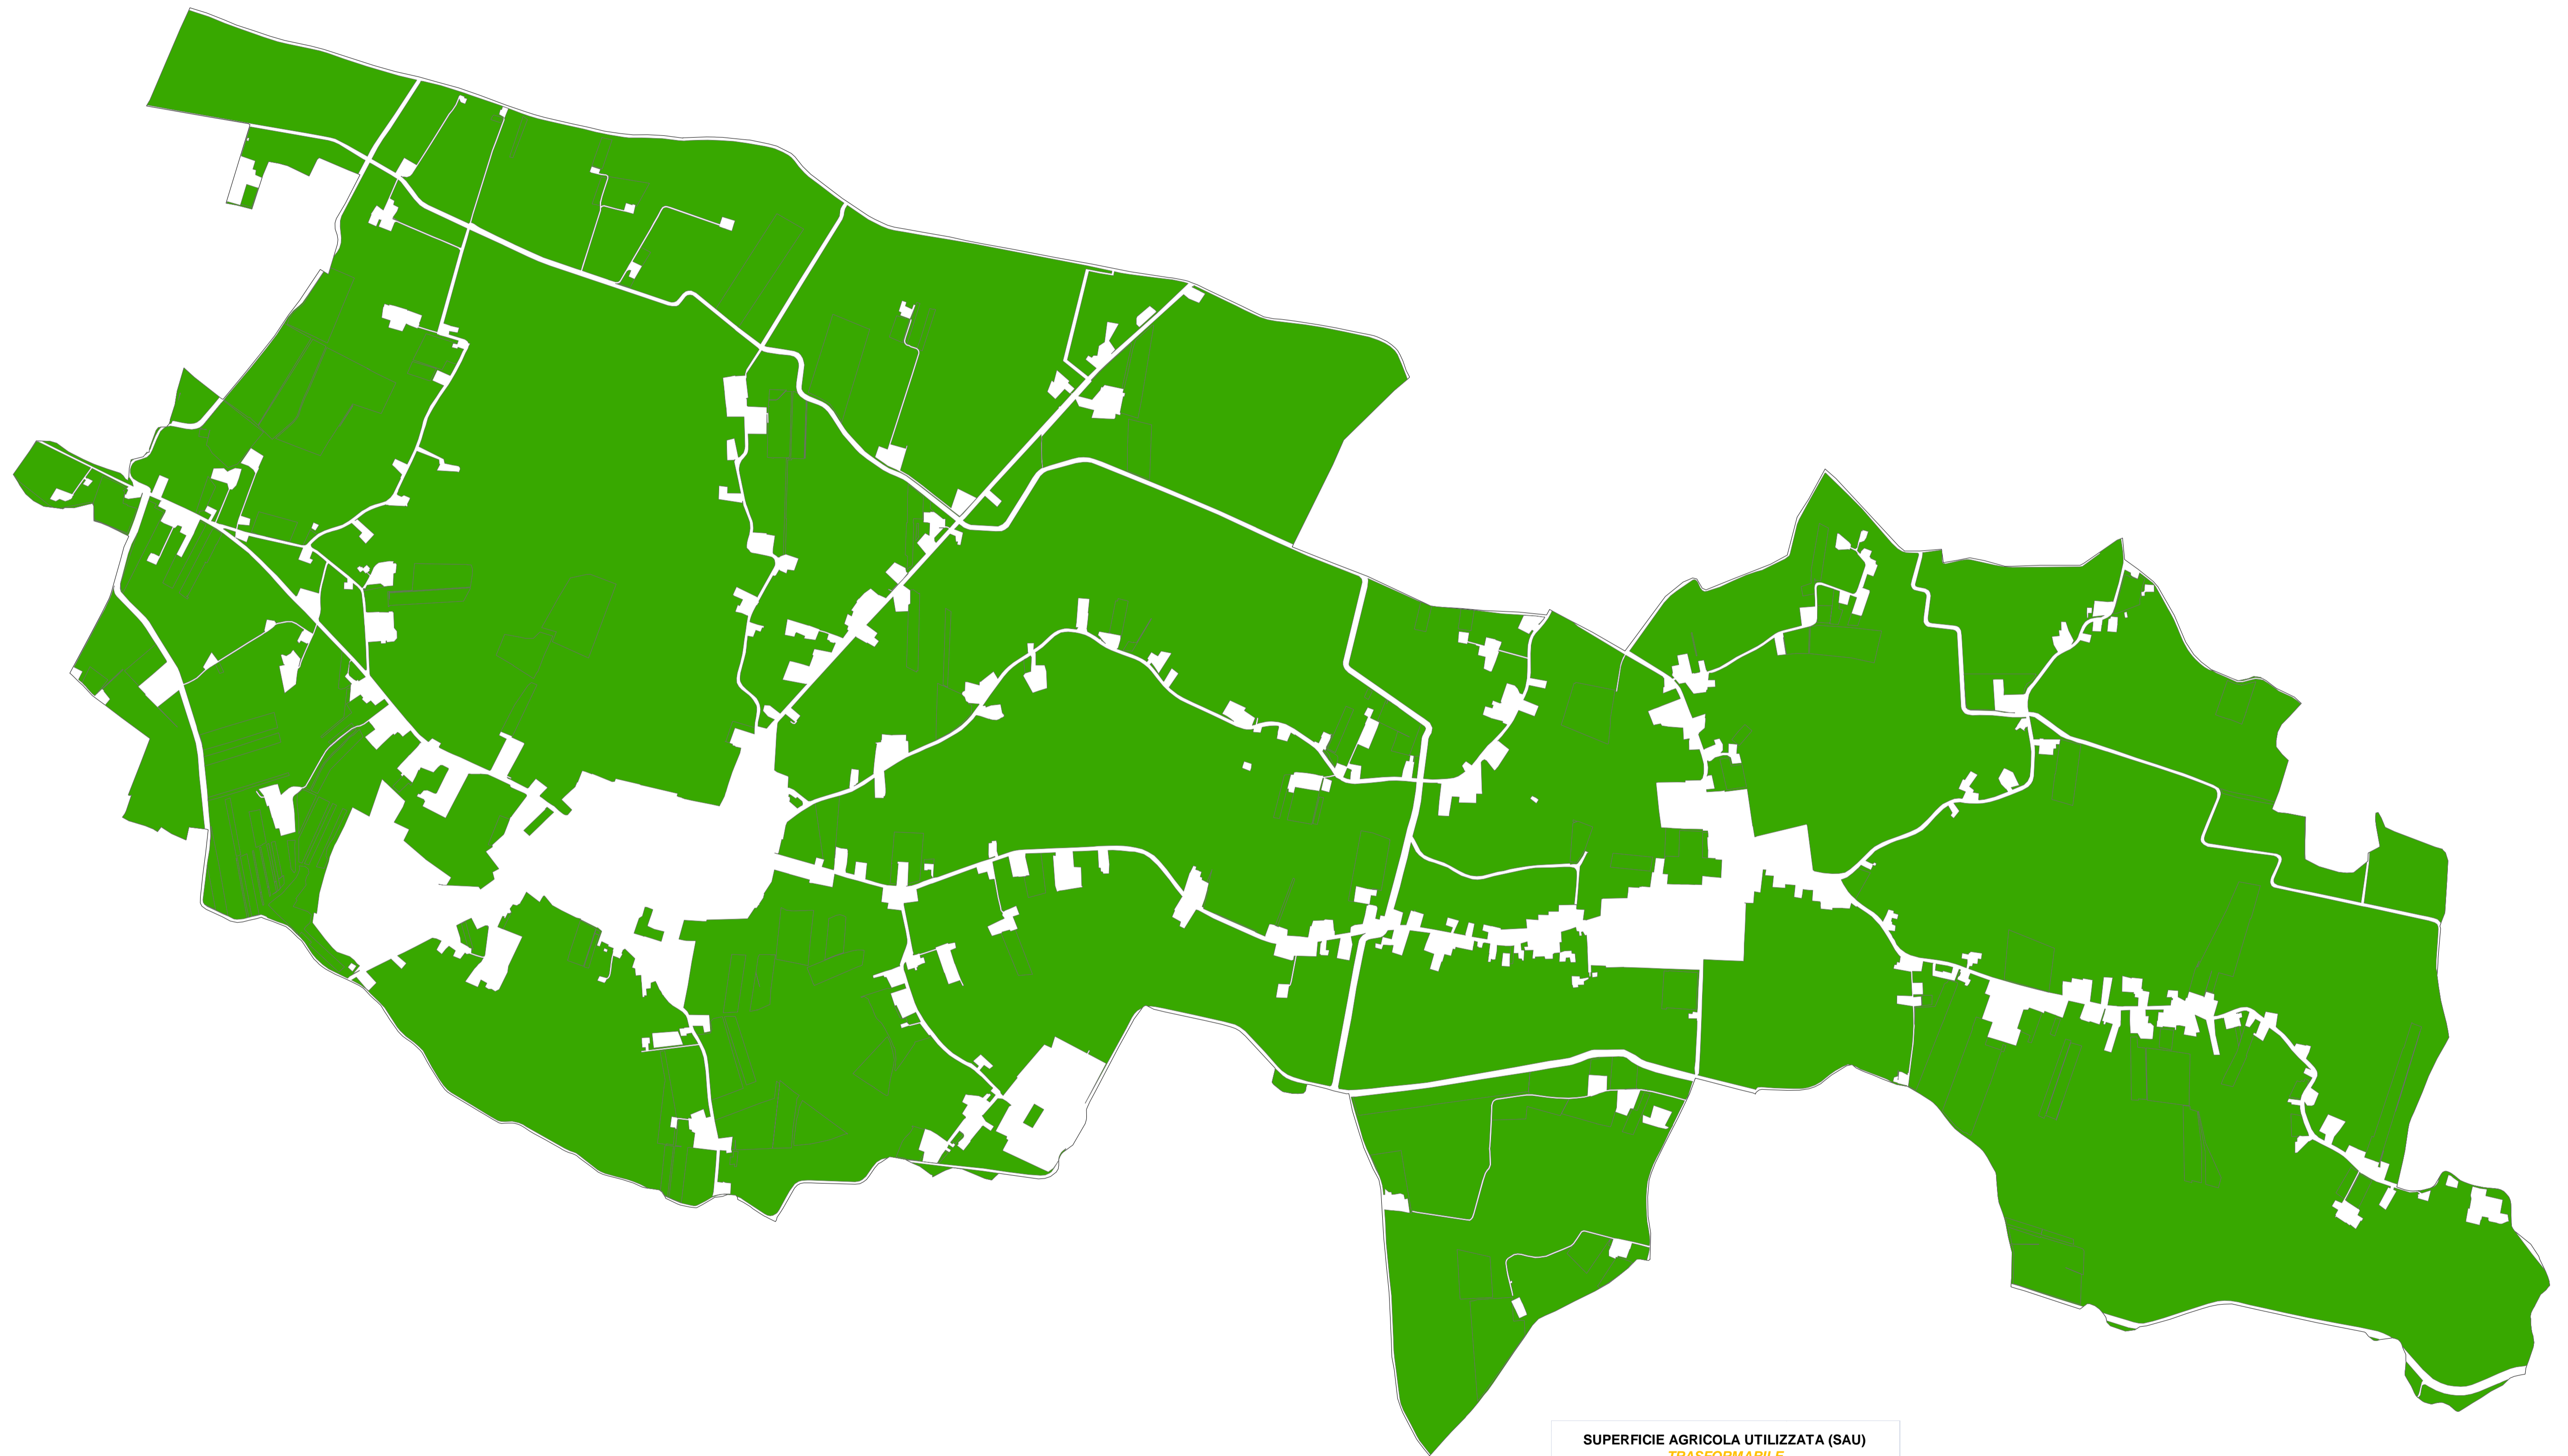

SUPERFICIE AGRICOLA UTILIZZATA (SAU)

COMUNE DI TERRASSA PADOVANA
 Provincia di Padova

PAT

Elaborato **Tav.** B 2 3 Scala 1:10.000

SUPERFICIE AGRICOLA UTILIZZATA

Tecnico incaricato:
 BERTONI dott. GIULIANO

Marzo 2013

Legenda

- Superficie agricola utilizzata (SAU)
- a0102011_confinicomunali

SUPERFICIE AGRICOLA UTILIZZATA (SAU)
TRASFORMABILE

Legenda	Superficie metri quadrati
Superficie Agricola Utilizzata(SAU)	12.783.821
Superficie Territoriale Comunale (STC)	14.717.964
Rapporto SAU/STC	86,86%
Indice di trasformabilità per un Comune di pianura con SAU superiore al 61,3% della Superficie Territoriale Comunale	1,30%
Quantitativo massimo di Superficie Agricola UtilizzataTrasformabile in zone diverse da quella agricola	166.190