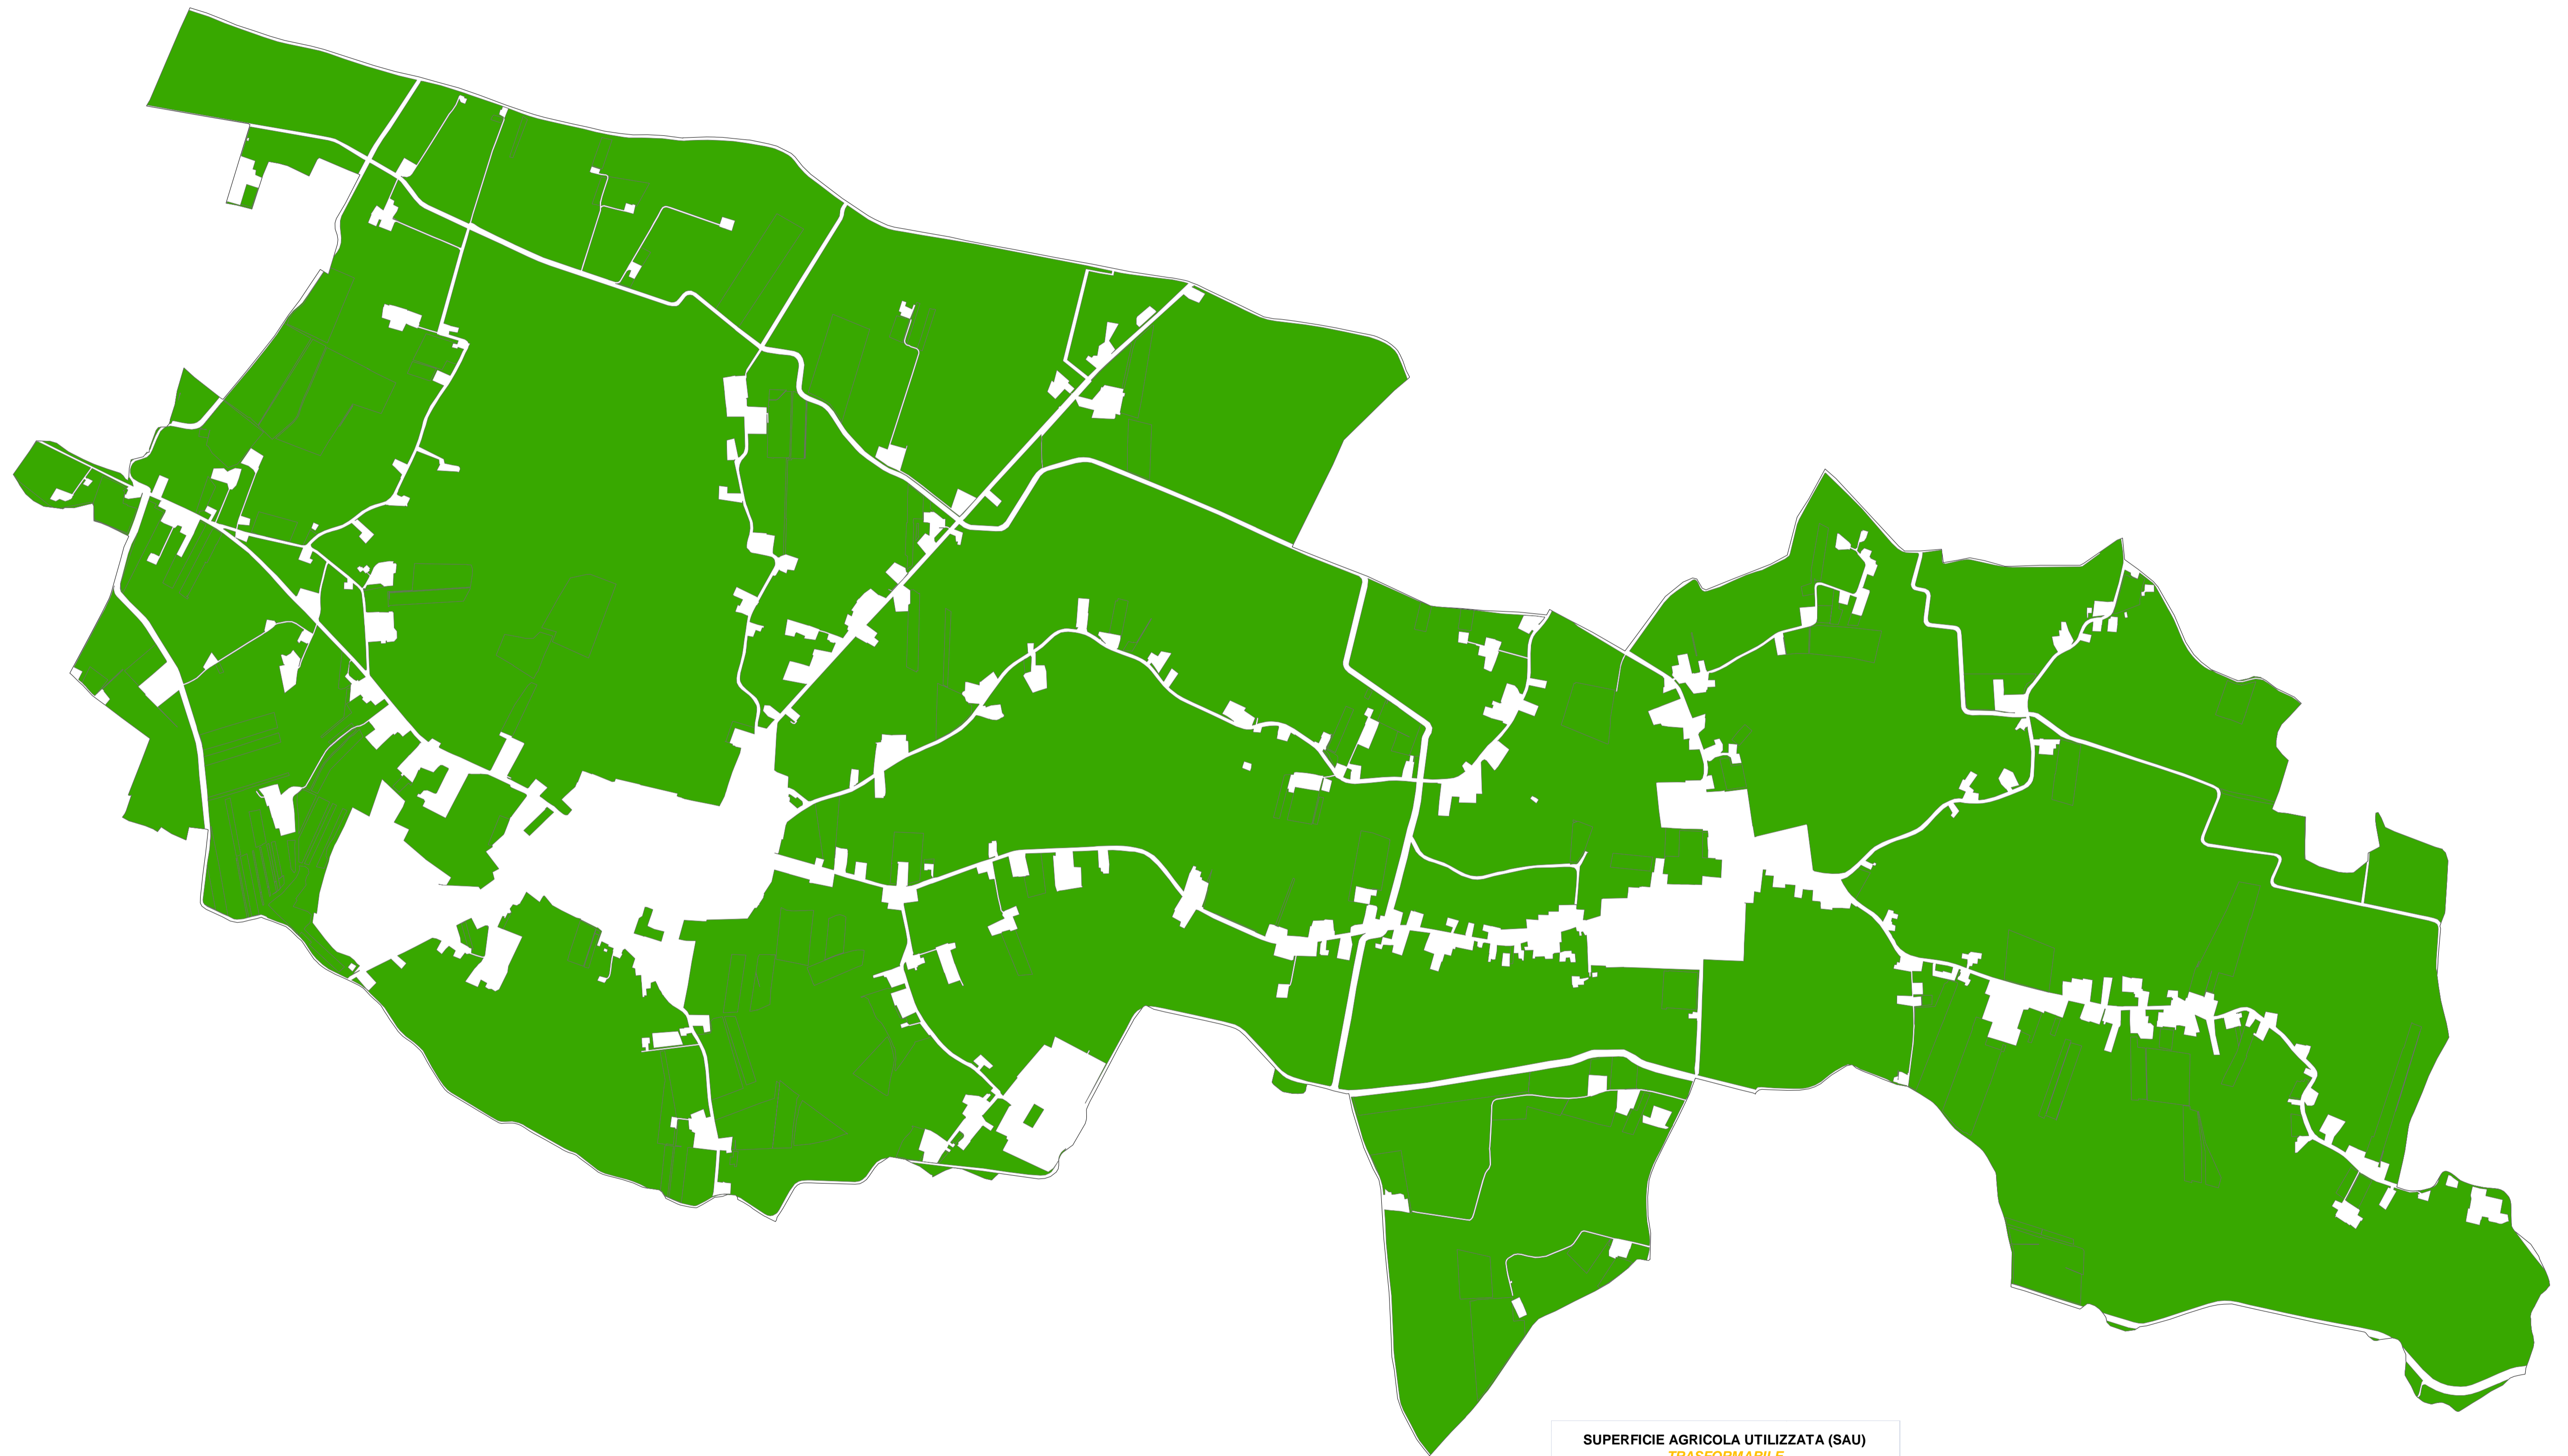

SUPERFICIE AGRICOLA UTILIZZATA (SAU)

COMUNE DI TERRASSA PADOVANA
 Provincia di Padova

PAT

Elaborato **Tav.** B 2 3 Scala 1:10.000

SUPERFICIE AGRICOLA UTILIZZATA

Tecnico incaricato:
 BERTONI dott. GIULIANO

Marzo 2013

Legenda

- Superficie agricola utilizzata (SAU)
- a0102011_confinicomunali

SUPERFICIE AGRICOLA UTILIZZATA (SAU)
TRASFORMABILE

Legenda	Superficie metri quadrati
Superficie Agricola Utilizzata(SAU)	12.783.821
Superficie Territoriale Comunale (STC)	14.717.964
Rapporto SAU/STC	86,86%
Indice di trasformabilità per un Comune di pianura con SAU superiore al 61,3% della Superficie Territoriale Comunale	1,30%
Quantitativo massimo di Superficie Agricola Utilizzata Trasformabile in zone diverse da quella agricola	166.190